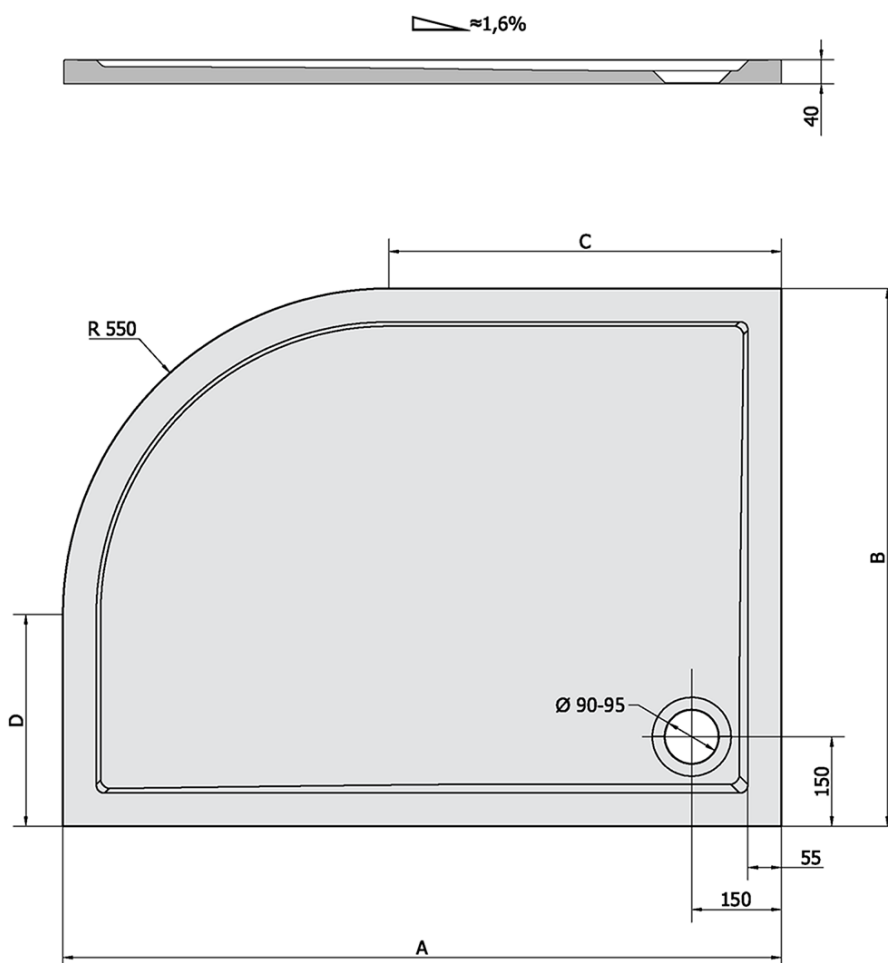

# Produktový list

Objednací kód: **72891**

**RENA R** sprchová vanička z litého mramoru, čtvrtkruh  
90x80x4cm, R550, pravá, bílá

RENA	kod	A	B	C	D
90x80L	72890	900	800	350	250
90x80R	72891	900	800	350	250
100x80L	75511	1000	800	450	250
100x80R	76511	1000	800	450	250
120x90L	64611	1200	900	650	350
120x90R	65611	1200	900	650	350